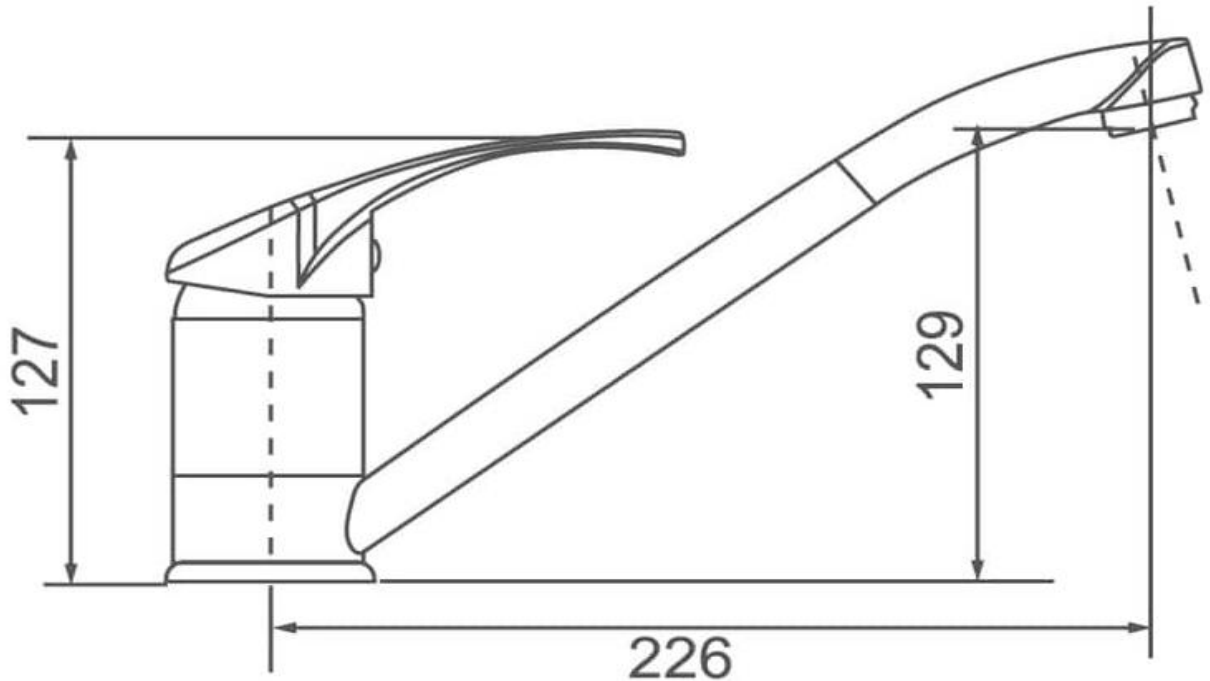

# MOBI SINK MIXER

**WELS:** 5 Star 6L/min  
**WELS Reg No:** T27436  
**Pressure Rating:** Min 150KPa - Max 500KPa  
**Temperature Rating:** Min 1°C - Max 75°C

Chrome  
WT C101

SPECIFICATIONS